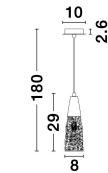

9160191_8

KOVAC - 9160191

Brushed Gold Steel
& Clear Structured Glass
LED G9 1x5 Watt 230 Volt
IP20 Bulb Excluded
D: 29 H: 29 H: 180 cm