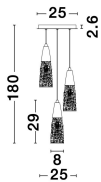

KOVAC

/DEKORATIV/Hängeleuchten/Hängeleuchten

Produktdatenblatt

- Leuchtmittel: LED G9 DEPEND ON LAMP
- IP:20
- Lichtfarbe:DEPEND ON LAMPk DEPEND ON LAMPIm
- Material: GLASS & METAL
- Farbe: BRASS GOLD
- Maße: Ø=25cm H:180cm
- BULB: EXCLUDED

9160193_2

9160193_3

9160193_4

9160193_5

9160193_6

**KOVAC - 9160193**

Brushed Gold Steel
& Clear Structured Glass
LED G9 3x5 Watt 230 Volt
IP20 Bulb Excluded
D: 25 H: 180 cm

5 212017 425072

9160193_7

9160193_8

9160193_10

Dieses Produkt gibt es in folgenden Ausführungen:

Best.-Nr.	Leuchtmittel	Detailinfos
28-9160193	KOVAC LED G9 DEPEND ON LAMP Lichtfarbe: DEPEND ON LAMP,	BRASS GOLD, GLASS & METAL, Maße: Ø=25cm H:180cm IP20,