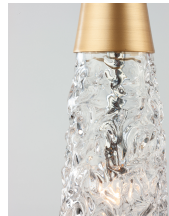

KOVAC

/DEKORATIV/Hängeleuchten/Hängeleuchten

Produktdatenblatt

- Leuchtmittel: LED G9 DEPEND ON LAMP
- IP:20
- Lichtfarbe:DEPEND ON LAMPk DEPEND ON LAMPIm
- Material: GLASS & METAL
- Farbe: BRASS GOLD
- Maße: L=80cm W:10cm H:180cm
- BULB: EXCLUDED

9160195_2

9160195_3

9160195_4

9160195_5

KOVAC - 9160195

Brushed Gold Steel
& Clear Structured Glass
LED G9 5x5 Watt 230 Volt
IP20 Bulb Excluded
L: 80 W: 10 H: 180 cm

9160195_6

9160195_8

Dieses Produkt gibt es in folgenden Ausführungen:

Best.-Nr.	Leuchtmittel	Detailinfos
28-9160195	KOVAC LED G9 DEPEND ON LAMP Lichtfarbe: DEPEND ON LAMP,	BRASS GOLD, GLASS & METAL, Maße: L=80cm W:10cm H:180cm IP20,