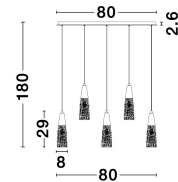

KOVAC

/DEKORATIV/Hängeleuchten/Hängeleuchten

Produktdatenblatt

- Leuchtmittel: LED G9 DEPEND ON LAMP
- IP:20
- Lichtfarbe:DEPEND ON LAMPk DEPEND ON LAMPIm
- Material: GLASS & METAL
- Farbe: BRASS GOLD
- Maße: L=80cm W:10cm H:180cm
- BULB: EXCLUDED

9160195_2

9160195_3

9160195_4

9160195_5

KOVAC - 9160195

Brushed Gold Steel
& Clear Structured Glass
LED G9 5x5 Watt 230 Volt
IP20 Bulb Excluded
L: 80 W: 10 H: 180 cm

9160195_6

9160195_8

Dieses Produkt gibt es in folgenden Ausführungen:

Best.-Nr.	Leuchtmittel	Detailinfos
28-9160195	KOVAC LED G9 DEPEND ON LAMP Lichtfarbe: DEPEND ON LAMP,	BRASS GOLD, GLASS & METAL, Maße: L=80cm W:10cm H:180cm IP20,