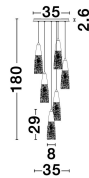

# KOVAC

/DEKORATIV/Hängeleuchten/Hängeleuchten

Produktdatenblatt

- Leuchtmittel: LED G9 DEPEND ON LAMP
- IP:20
- Lichtfarbe:DEPEND ON LAMPk DEPEND ON LAMPIm
- Material: GLASS & METAL
- Farbe: BRASS GOLD
- Maße: Ø=35cm H:180cm
- BULB: EXCLUDED

9160196\_2

9160196\_3

9160196\_4

**KOVAC - 9160196**

Brushed Gold Steel  
& Clear Structured Glass  
LED G9 6x5 Watt 230 Volt  
IP20 Bulb Excluded  
D: 35 H: 180 cm

9160196\_5

9160196\_7

Dieses Produkt gibt es in folgenden Ausführungen:

Best.-Nr.	Leuchtmittel	Detailinfos
28-9160196	KOVAC LED G9 DEPEND ON LAMP Lichtfarbe: DEPEND ON LAMP,	BRASS GOLD, GLASS & METAL, Maße: Ø=35cm H:180cm IP20,

Herkunftsland EU - Irrtümer vorbehalten - Abmessungen können sich ändern.