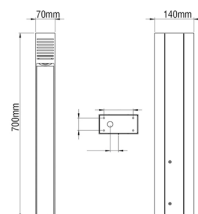

KRITON LED

/EXTERIOR/Pollerleuchten/Pollerleuchten

Produktdatenblatt

- Gehäuse aus Aluminium-Druckguss
- indirekte Pollerleuchte
- inkl. Treiber
- Ra>80
- Lichtfarben: warm white 3000K, cool white 4000K
- Farben: weiß, Titan, schwarz
- OPTION: auch mit LED 4W erhältlich (3000K- 53Nlm, 4000K - 55Nlm)