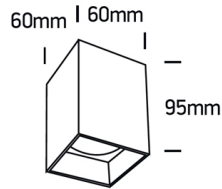

lsk_schmal_senkrecht

sk_12105na

12105na-b

Dieses Produkt gibt es in folgenden Ausführungen:

Best.-Nr.	Leuchtmittel	Detailinfos
54-12105NA/B	max. 10W 230V	schwarz / Reflektor Messing Abstrahlwinkel: direkt, Maße: 60 x 60mm, H= 95mm IP20, 2 Jahre,
54-12105NA/W	max. 10W 230V	weiß / Reflektor schwarz Abstrahlwinkel: direkt, Maße: 60 x 60mm, H= 95mm IP20, 2 Jahre,