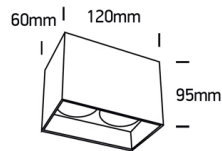

lsk\_0

sk\_12205na

12205na\_w

Dieses Produkt gibt es in folgenden Ausführungen:

Best.-Nr.	Leuchtmittel	Detailinfos
54-12205NA/B	max. 10W 230V	schwarz / Reflektor Messing Abstrahlwinkel: direkt, Maße: 120 x 60mm, H= 95mm IP20, 2 Jahre,
54-12205NA/W	max. 10W 230V	weiß / Reflektor schwarz Abstrahlwinkel: direkt, Maße: 120 x 60mm, H= 95mm IP20, 2 Jahre,