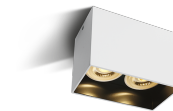

# KUBI 2

/INTERIOR/Anbau- und Hängeleuchten/Anbauleuchten

Produktdatenblatt

- Gehäuse aus Aluminium
- zweifärbig lackiert
- DARKLIGHT
- ideal für LED Retrofit Leuchtmittel
- Farben: weiß, schwarz

kubi\_2\_projekt

lsk\_0

sk\_12205na

12205na\_w

Dieses Produkt gibt es in folgenden Ausführungen:

Best.-Nr.	Leuchtmittel	Detailinfos
54-12205NA/B	max. 10W 230V	schwarz / Reflektor Messing Abstrahlwinkel: direkt, Maße: 120 x 60mm, H= 95mm IP20, 2 Jahre,
54-12205NA/W	max. 10W 230V	weiß / Reflektor schwarz Abstrahlwinkel: direkt, Maße: 120 x 60mm, H= 95mm IP20, 2 Jahre,