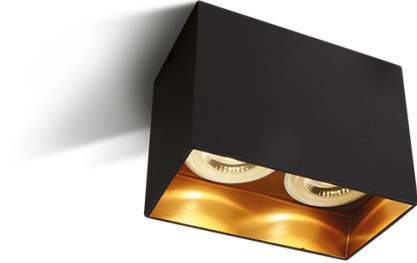

# KUBI 2

/INTERIOR/Anbau- und Hängeleuchten/Anbauleuchten

Produktdatenblatt

- Gehäuse aus Aluminium
- zweifärbig lackiert
- DARKLIGHT
- ideal für LED Retrofit Leuchtmittel
- Farben: weiß, schwarz

kubi\_2\_projekt

lsk\_0

sk\_12205na

12205na\_w

Dieses Produkt gibt es in folgenden Ausführungen:

Best.-Nr.	Leuchtmittel	Detailinfos
54-12205NA/B	max. 10W 230V	schwarz / Reflektor Messing Abstrahlwinkel: direkt, Maße: 120 x 60mm, H= 95mm IP20, 2 Jahre,
54-12205NA/W	max. 10W 230V	weiß / Reflektor schwarz Abstrahlwinkel: direkt, Maße: 120 x 60mm, H= 95mm IP20, 2 Jahre,