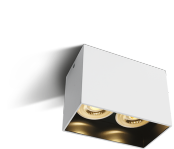

KUBI 2 GU10

/INTERIOR/Anbau- und Hängeleuchten/Anbauleuchten

Produktdatenblatt

- Gehäuse aus Aluminium
- zweifärbig lackiert
- DARKLIGHT
- ideal für LED Retrofit Leuchtmittel
- exkl. Leuchtmittel
- Farben: weiß, schwarz

Dieses Produkt gibt es in folgenden Ausführungen:

Best.-Nr.	Leuchtmittel	Detailinfos
54-12205NA/B	Deckenl. KUBI 2 GU10 2x max.10W 230V schwarz/Reflektor Messing PAR16 2x max. 10W 230V	schwarz/Reflektor Messing Maße: L= 120mm x B= 60mm x H= 95mm IP20, 5 Jahre,
54-12205NA/W	Deckenl. KUBI 2 GU10 2x max.10W 230V weiß/Reflektor schwarz PAR16 2x max. 10W 230V	weiß/Reflektor schwarz Maße: L= 120mm x B= 60mm x H= 95mm IP20, 5 Jahre,