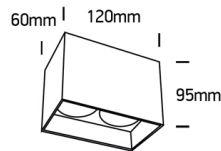

Dieses Produkt gibt es in folgenden Ausführungen:

Best.-Nr.	Leuchtmittel	Detailinfos
54-12205NA/B	Deckenl. KUBI 2 GU10 2x max.10W 230V schwarz/Reflektor Messing PAR16 2x max. 10W 230V	schwarz/Reflektor Messing Maße: L= 120mm x B= 60mm x H= 95mm IP20, 5 Jahre,
54-12205NA/W	Deckenl. KUBI 2 GU10 2x max.10W 230V weiß/Reflektor schwarz PAR16 2x max. 10W 230V	weiß/Reflektor schwarz Maße: L= 120mm x B= 60mm x H= 95mm IP20, 5 Jahre,