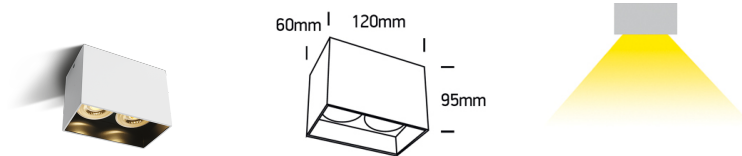

KUBI 2 GU10

/INTERIOR/Anbau- und Hängeleuchten/Deckenleuchten

Produktdatenblatt

- Gehäuse aus Aluminium
- zweifärbig lackiert
- DARKLIGHT
- ideal für LED Retrofit Leuchtmittel
- exkl. Leuchtmittel
- Farben: weiß, schwarz

Dieses Produkt gibt es in folgenden Ausführungen:

Best.-Nr.	Leuchtmittel	Detailinfos
54-12205NA/B	Deckenl. KUBI 2 GU10 2x max.10W 230V schwarz/Reflektor Messing PAR16 2x max. 10W 230V	schwarz/Reflektor Messing Maße: L= 120mm x B= 60mm x H= 95mm IP20, 5 Jahre,
54-12205NA/W	Deckenl. KUBI 2 GU10 2x max.10W 230V weiß/Reflektor schwarz PAR16 2x max. 10W 230V	weiß/Reflektor schwarz Maße: L= 120mm x B= 60mm x H= 95mm IP20, 5 Jahre,