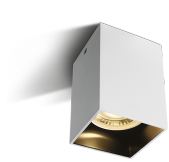

# KUBI GU10

/INTERIOR/Anbau- und Hängeleuchten/Anbauleuchten

Produktdatenblatt

- Gehäuse aus Aluminium
- zweifärbig lackiert
- DARKLIGHT
- ideal für LED Retrofit Leuchtmittel
- exkl. Leuchtmittel
- Farben: weiß, schwarz

Dieses Produkt gibt es in folgenden Ausführungen:

Best.-Nr.	Leuchtmittel	Detailinfos
54-12105NA/B	Deckenl. KUBI GU10 max.10W 230V schwarz/Reflektor Messing PAR16 max. 10W 230V	schwarz/Reflektor Messing Maße: L= 60mm x B= 60mm x H= 95mm IP20, 5 Jahre,
54-12105NA/W	Deckenl. KUBI GU10 max.10W 230V weiß/Reflektor schwarz PAR16 max. 10W 230V	weiß/Reflektor schwarz Maße: L= 60mm x B= 60mm x H= 95mm IP20, 5 Jahre,