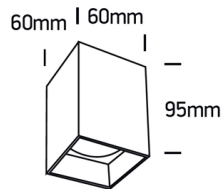

Dieses Produkt gibt es in folgenden Ausführungen:

Best.-Nr.	Leuchtmittel	Detailinfos
54-12105NA/B	Deckenl. KUBI GU10 max.10W 230V schwarz/Reflektor Messing PAR16 max. 10W 230V	schwarz/Reflektor Messing Maße: L= 60mm x B= 60mm x H= 95mm IP20, 5 Jahre,
54-12105NA/W	Deckenl. KUBI GU10 max.10W 230V weiß/Reflektor schwarz PAR16 max. 10W 230V	weiß/Reflektor schwarz Maße: L= 60mm x B= 60mm x H= 95mm IP20, 5 Jahre,