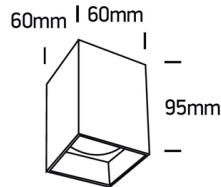

Dieses Produkt gibt es in folgenden Ausführungen:

Best.-Nr.	Leuchtmittel	Detailinfos
54-12105NA/B	Deckenl. KUBI GU10 max.10W 230V schwarz/Reflektor Messing PAR16 230V	schwarz/Reflektor Messing Maße: L= 60mm x B= 60mm x H= 95mm IP20, 5 Jahre,
54-12105NA/W	Deckenl. KUBI GU10 max.10W 230V weiß/Reflektor schwarz PAR16 230V	weiß/Reflektor schwarz Maße: L= 60mm x B= 60mm x H= 95mm IP20, 5 Jahre,