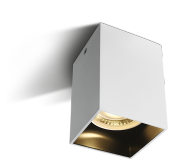

KUBI GU10

/INTERIOR/Anbau- und Hängeleuchten/Deckenleuchten

Produktdatenblatt

- Gehäuse aus Aluminium
- zweifärbig lackiert
- DARKLIGHT
- ideal für LED Retrofit Leuchtmittel
- exkl. Leuchtmittel
- Farben: weiß, schwarz

Dieses Produkt gibt es in folgenden Ausführungen:

Best.-Nr.	Leuchtmittel	Detailinfos
54-12105NA/B	Deckenl. KUBI GU10 max.10W 230V schwarz/Reflektor Messing PAR16 230V	schwarz/Reflektor Messing Maße: L= 60mm x B= 60mm x H= 95mm IP20, 5 Jahre,
54-12105NA/W	Deckenl. KUBI GU10 max.10W 230V weiß/Reflektor schwarz PAR16 230V	weiß/Reflektor schwarz Maße: L= 60mm x B= 60mm x H= 95mm IP20, 5 Jahre,