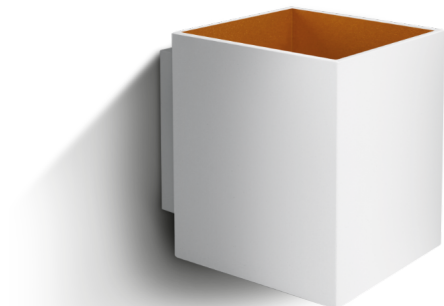

# KYRA D/I

/INTERIOR/Anbau- und Hängeleuchten/Wandleuchten

Produktdatenblatt

- Gehäuse aus Aluminium
- zweifärbig lackiert
- angenehmes, warmes Licht
- exkl. Leuchtmittel
- Farben: weiß, schwarz
- Reflektorfarbe: Gold

Dieses Produkt gibt es in folgenden Ausführungen:

| Best.-Nr.  | Leuchtmittel  | Detailinfos   |
|------------|---|---|
| 54-6017A/B | Wandl. KYRA D/I max. 30W/230V G9<br>schwarz<br>LED G9 max. 30W 230V | schwarz,<br>Maße: L= 100mm x B= 82mm x H= 100mm<br>IP20, 5 Jahre, |
| 54-6017A/W | Wandl. KYRA D/I max. 30W/230V G9<br>weiß<br>LED G9 max. 30W 230V    | weiß,<br>Maße: L= 100mm x B= 82mm x H= 100mm<br>IP20, 5 Jahre,    |