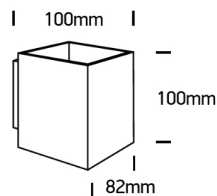

# KYRA D/I

/INTERIOR/Anbau- und Hängeleuchten/Wandleuchten

Produktdatenblatt

- Gehäuse aus Aluminium
- zweifärbig lackiert
- angenehmes, warmes Licht
- exkl. Leuchtmittel
- Farben: weiß, schwarz
- Reflektorfarbe: Gold

Dieses Produkt gibt es in folgenden Ausführungen:

| Best.-Nr.  | Leuchtmittel  | Detailinfos   |
|------------|---|---|
| 54-6017A/B | Wandl. KYRA D/I max. 30W/230V G9<br>schwarz<br>LED G9 max. 30W 230V | schwarz,<br>Maße: L= 100mm x B= 82mm x H= 100mm<br>IP20, 5 Jahre, |
| 54-6017A/W | Wandl. KYRA D/I max. 30W/230V G9<br>weiß<br>LED G9 max. 30W 230V    | weiß,<br>Maße: L= 100mm x B= 82mm x H= 100mm<br>IP20, 5 Jahre,    |