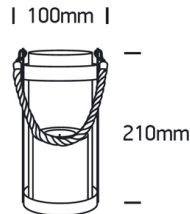

Dieses Produkt gibt es in folgenden Ausführungen:

Best.-Nr.	Leuchtmittel	Detailinfos
54-9C006/F	Kerze 6 LED inkl. 2xAA Batterien amber	amber, Kerze 6 LED inkl. 2xAA Maße: Ø= 100mm x H= 210mm IP20, 2 Jahre,