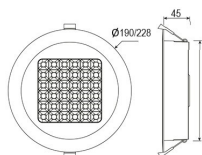

# LACA M/L LED

/INTERIOR/Einbaustrahler/Downlights/Downlights

Produktdatenblatt

- Gehäuse aus Aluminium-Druckguss
- mit festen Einzelreflektoren UGR<19
- geringe Einbautiefe
- gleichmäßige Lichtverteilung
- COB LED
- Ra>80
- inkl. Treiber
- Lichtfarben: warm white 3000K, cool white 4000K
- Farbe: weiß
- DA= Ø165mm (LACA M) , Ø205mm (LACA L)

Dieses Produkt gibt es in folgenden Ausführungen:

Best.-Nr.	Leuchtmittel	Detailinfos
51-LACA LC	Einbaudownlight LACA M LED 25W/230V 4000K 2858Nlm weiß LED 25W 230V Lichtfarbe: 4000K, 2858 Nlm CRI: Ra>80,	weiß, Aluminium-Druckguss, Abstrahlwinkel: 90°, Maße: Ø= 228mm x H= 45mm IP54, inkl. Treiber
51-LACA LW	Einbaudownlight LACA M LED 25W/230V 3000K 2855Nlm weiß LED 25W 230V Lichtfarbe: 3000K, 2855 Nlm CRI: Ra>80,	weiß, Aluminium-Druckguss, Abstrahlwinkel: 90°, Maße: Ø= 228mm x H= 45mm IP54, inkl. Treiber
51-LACA MC	Einbaudownlight LACA M LED 19W/230V 4000K 2053Nlm weiß LED 19W 230V Lichtfarbe: 4000K, 2053 Nlm CRI: Ra>80,	weiß, Aluminium-Druckguss, Abstrahlwinkel: 90°, Maße: Ø= 190mm x H= 45mm IP54, inkl. Treiber
51-LACA MW	Einbaudownlight LACA M LED 19W/230V 3000K 2050Nlm weiß LED 19W 230V Lichtfarbe: 3000K, 2050 Nlm CRI: Ra>80,	weiß, Aluminium-Druckguss, Abstrahlwinkel: 90°, Maße: Ø= 190mm x H= 45mm IP54, inkl. Treiber