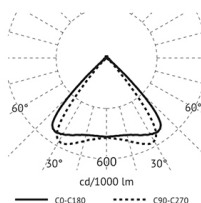

# LACA M/L LED

/INTERIOR/Einbaustrahler/Downlights/Downlights

Produktdatenblatt

- Gehäuse aus Aluminium-Druckguss
- mit festen Einzelreflektoren UGR<19
- geringe Einbautiefe
- gleichmäßige Lichtverteilung
- COB LED
- Ra>80
- inkl. Treiber
- Lichtfarben: warm white 3000K, cool white 4000K
- Farbe: weiß
- DA= Ø165mm (LACA M) , Ø205mm (LACA L)

Dieses Produkt gibt es in folgenden Ausführungen:

Best.-Nr.	Leuchtmittel	Detailinfos
51-LACA LC	Einbaudownlight LACA M LED 25W/230V 4000K 2858Nlm weiß LED 25W 230V Lichtfarbe: 4000K, 2858 Nlm CRI: Ra>80,	weiß, Aluminium-Druckguss, Abstrahlwinkel: 90°, Maße: Ø= 228mm x H= 45mm IP54, inkl. Treiber
51-LACA LW	Einbaudownlight LACA M LED 25W/230V 3000K 2855Nlm weiß LED 25W 230V Lichtfarbe: 3000K, 2855 Nlm CRI: Ra>80,	weiß, Aluminium-Druckguss, Abstrahlwinkel: 90°, Maße: Ø= 228mm x H= 45mm IP54, inkl. Treiber
51-LACA MC	Einbaudownlight LACA M LED 19W/230V 4000K 2053Nlm weiß LED 19W 230V Lichtfarbe: 4000K, 2053 Nlm CRI: Ra>80,	weiß, Aluminium-Druckguss, Abstrahlwinkel: 90°, Maße: Ø= 190mm x H= 45mm IP54, inkl. Treiber
51-LACA MW	Einbaudownlight LACA M LED 19W/230V 3000K 2050Nlm weiß LED 19W 230V Lichtfarbe: 3000K, 2050 Nlm CRI: Ra>80,	weiß, Aluminium-Druckguss, Abstrahlwinkel: 90°, Maße: Ø= 190mm x H= 45mm IP54, inkl. Treiber