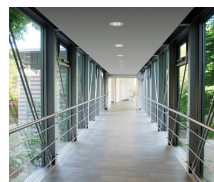

# LACA M/L LED

/INTERIOR/Einbaustrahler/Downlights/Downlights

Produktdatenblatt

- Gehäuse aus Aluminium-Druckguss
- mit festen Einzelreflektoren UGR<19
- geringe Einbautiefe
- gleichmäßige Lichtverteilung
- COB LED
- Ra>80
- inkl. Treiber
- Lichtfarben: warm white 3000K, cool white 4000K
- Farbe: weiß
- DA= Ø165mm (LACA M) , Ø205mm (LACA L)