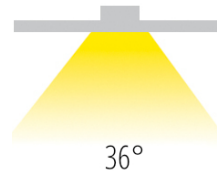

LAMBO LED

/INTERIOR/Einbaustrahler/Downlights/Einbaustrahler

Produktdatenblatt

- Gehäuse aus Druckguss
- DARKLIGHT
- inkl. Treiber 300mA
- COB LED
- Ra>80
- Lichtfarbe: warm white 3000K
- Farben: weiß, schwarz, Messing
- Reflektorfarben: weiß, schwarz
- DA= Ø 73mm, ET= 90mm

Dieses Produkt gibt es in folgenden Ausführungen:

Best.-Nr.	Leuchtmittel	Detailinfos
54-10108D/B/W	Einbaustr. LAMBO 8W/230V 3000K 600Nlm schwarz/Reflektor schwarz LED 8W 230V Lichtfarbe: 3000K, 600 Nlm CRI: Ra>80,	schwarz, Abstrahlwinkel: 36°, Maße: DA=73mm ET=90mm IP20, 3 Jahre, inkl. Treiber 300mA
54-10108D/BS/W	Einbaustr. LAMBO 8W/230V 3000K 600Nlm Messing/Reflektor schwarz LED 8W 230V Lichtfarbe: 3000K, 600 Nlm CRI: Ra>80,	Messing/Reflektor schwarz, Abstrahlwinkel: 36°, Maße: DA=73mm ET=90mm IP20, 3 Jahre, inkl. Treiber 300mA
54-10108D/W/W	Einbaustr. LAMBO 8W/230V 3000K 600Nlm weiß/Reflektor weiß LED 8W 230V Lichtfarbe: 3000K, 600 Nlm CRI: Ra>80,	weiß, Abstrahlwinkel: 36°, Maße: DA=73mm ET=90mm IP20, 3 Jahre, inkl. Treiber 300mA