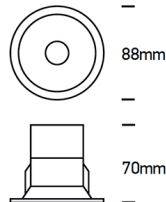

LAMBO LED

/INTERIOR/Einbaustrahler/Downlights/Einbaustrahler

Produktdatenblatt

- Gehäuse aus Druckguss
- DARKLIGHT
- inkl. Treiber 300mA
- COB LED
- Ra>80
- Lichtfarbe: warm white 3000K
- Farben: weiß, schwarz, Messing
- Reflektorfarben: weiß, schwarz
- DA= Ø 73mm, ET= 90mm

Dieses Produkt gibt es in folgenden Ausführungen:

Best.-Nr.	Leuchtmittel	Detailinfos
54-10108D/B/W	Einbaustr. LAMBO 8W/230V 3000K 600Nlm schwarz/Reflektor schwarz LED 8W 230V Lichtfarbe: 3000K, 600 Nlm CRI: Ra>80,	schwarz, Abstrahlwinkel: 36°, Maße: DA=73mm ET=90mm IP20, 3 Jahre, inkl. Treiber 300mA
54-10108D/BS/W	Einbaustr. LAMBO 8W/230V 3000K 600Nlm Messing/Reflektor schwarz LED 8W 230V Lichtfarbe: 3000K, 600 Nlm CRI: Ra>80,	Messing/Reflektor schwarz, Abstrahlwinkel: 36°, Maße: DA=73mm ET=90mm IP20, 3 Jahre, inkl. Treiber 300mA
54-10108D/W/W	Einbaustr. LAMBO 8W/230V 3000K 600Nlm weiß/Reflektor weiß LED 8W 230V Lichtfarbe: 3000K, 600 Nlm CRI: Ra>80,	weiß, Abstrahlwinkel: 36°, Maße: DA=73mm ET=90mm IP20, 3 Jahre, inkl. Treiber 300mA