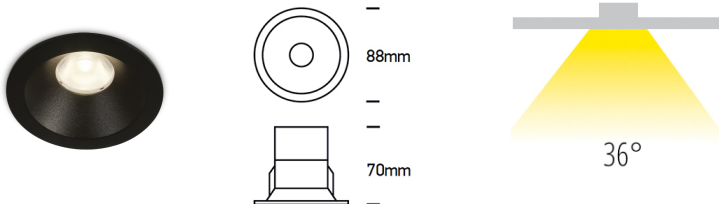

LAMBO LED

/INTERIOR/Einbaustrahler/Downlights/Einbaustrahler
Produktdatenblatt

- Gehäuse aus Druckguss
- DARKLIGHT
- inkl. Treiber 300mA
- COB LED
- Ra>90
- Lichtfarbe: warm white 3000K
- Farben: weiß, schwarz, Messing
- Reflektorfarben: weiß, schwarz
- DA= Ø 73mm, ET= 90mm

Dieses Produkt gibt es in folgenden Ausführungen:

Best.-Nr.	Leuchtmittel	Detailinfos
54-10108D/B/W	Einbaustr. LAMBO 8W/230V 3000K 600Nlm schwarz/Reflektor schwarz LED 8W 230V Lichtfarbe: 3000K, 600 Nlm CRI: Ra>90,	schwarz/Reflektor schwarz, Abstrahlwinkel: 36°, Maße: Ø= 88mm x H= 70mm IP20, 3 Jahre, inkl. Treiber 300mA
54-10108D/W/W	Einbaustr. LAMBO 8W/230V 3000K 600Nlm weiß/Reflektor weiß LED 8W 230V Lichtfarbe: 3000K, 600 Nlm CRI: Ra>90,	weiß/Reflektor weiß, Abstrahlwinkel: 36°, Maße: Ø= 88mm x H= 70mm IP20, 3 Jahre, inkl. Treiber 300mA