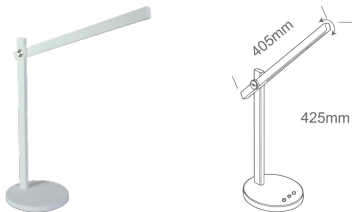

LANCE LED

/Aktionen/Coming soon

Produktdatenblatt

- Gehäuse aus Aluminium
- dimmbar
- SMD LED
- Lichtfarben umschaltbar: 3000K-4000K-6500K
- Farben: schwarz, weiß

Dieses Produkt gibt es in folgenden Ausführungen:

Best.-Nr.	Leuchtmittel	Detailinfos
54-61108/B/V	Tischl. LANCE LED 5,5W/230V CCT 3000K-4000K-6000K 300Nlm dimmbar schwarz LED 5,5W 230V Lichtfarbe: 3000K/4000K/6000K, 300 Nlm CRI: Ra>85,	schwarz, Maße: L= 405mm x H= 425mm IP20, 2 Jahre,
54-61108/W/V	Tischl. LANCE LED 5,5W/230V CCT 3000K-4000K-6000K 300Nlm dimmbar weiß LED 5,5W 230V Lichtfarbe: 3000K/4000K/6000K, 300 Nlm CRI: Ra>85,	weiß, Maße: L= 405mm x H= 425mm IP20, 2 Jahre,