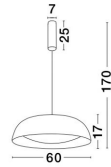

LANDON

/DEKORATIV/Hängeleuchten/Hängeleuchten

Produktdatenblatt

- Leuchtmittel: LED 41 Watt
- IP:20
- Lichtfarbe:3000k 3603lm
- Material: ALUMINIUM & ACRYLIC
- Farbe: BLACK & COOPER
- Maße: Ø=58cm H:170cm
- BULB: INCLUDED

86009_2

86009_3

86009_4

86009_5

Dieses Produkt gibt es in folgenden Ausführungen:

Best.-Nr.	Leuchtmittel	Detailinfos
28-86009	LANDON LED 41 Watt Lichtfarbe: 3000K,	BLACK & COOPER, ALUMINIUM & ACRYLIC, Maße: Ø=58cm H:170cm IP20,