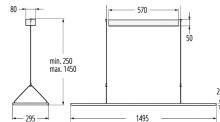

LANDO D/I LED

/INTERIOR/Anbau- und Hängeleuchten/Hängeleuchten Office

Produktdatenblatt

- Gehäuse aus Aluminium
- transluzente PMMA-Abdeckscheibe
- bildschirmtauglich UGR<16 nach EN 12464-1
- inkl. DALI Treiber
- inkl. Seilabhängung L= 1450mm
- inkl. Baldachin und Kabel
- Lichtfarben: warm white 3000K, cool white 4000K
- Farbe: weiß (RAL 9016)
- OPTION: Variante mit L= 1200mm

Dieses Produkt gibt es in folgenden Ausführungen:

Best.-Nr.	Leuchtmittel	Detailinfos
17-LANDO L 3K	Hängel. LANDO L D/I LED 52W/230V 3000K 6000Nlm weiß DALI 52W 230V Lichtfarbe: 3000K, 6000 Nlm CRI: Ra>80,	weiß, Maße: L=1495mm IP20, 5 Jahre, inkl. DALI Treiber
17-LANDO L 4K	Hängel. LANDO L D/I LED 52W/230V 4000K 6000Nlm weiß DALI 52W 230V Lichtfarbe: 4000K, 6000 Nlm CRI: Ra>80,	weiß, Maße: L=1495mm IP20, 5 Jahre, inkl. DALI Treiber