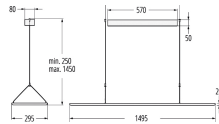

LANDO D/I LED

/INTERIOR/Anbau- und Hängeleuchten/Hängeleuchten Office

Produktdatenblatt

- Gehäuse aus Aluminium
- transluzente PMMA-Abdeckscheibe
- bildschirmtauglich UGR<16 nach EN 12464-1
- inkl. DALI Treiber
- inkl. Seilabhängung L= 1450mm
- inkl. Baldachin und Kabel
- Lichtfarben: warm white 3000K, cool white 4000K
- Farbe: weiß (RAL 9016)
- OPTION: Variante mit L= 1200mm

Dieses Produkt gibt es in folgenden Ausführungen:

Best.-Nr.	Leuchtmittel	Detailinfos
17-LANDO L 3K	Hängel. LANDO L D/I LED 52W/230V 3000K 6000Nlm weiß DALI 52W 230V Lichtfarbe: 3000K, 6000 Nlm CRI: Ra>80,	weiß, Maße: L=1495mm IP20, 5 Jahre, inkl. DALI Treiber
17-LANDO L 4K	Hängel. LANDO L D/I LED 52W/230V 4000K 6000Nlm weiß DALI 52W 230V Lichtfarbe: 4000K, 6000 Nlm CRI: Ra>80,	weiß, Maße: L=1495mm IP20, 5 Jahre, inkl. DALI Treiber