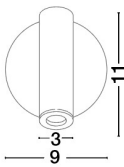

LAREDO

/DEKORATIV/Wandleuchten/Wandleuchten

Produktdatenblatt

- Leuchtmittel: LED 3 Watt
- IP:20
- Lichtfarbe:3000k 190lm
- Material: ALUMINIUM
- Farbe: BLACK
- Maße: L=11cm W:9cm H:11cm
- BULB: INCLUDED

8140523_2

Dieses Produkt gibt es in folgenden Ausführungen:

Best.-Nr.	Leuchtmittel	Detailinfos
28-8140523	LAREDO LED 3 Watt Lichtfarbe: 3000K,	BLACK, ALUMINIUM, Maße: L=11cm W:9cm H:11cm IP20,

Herkunftsland EU - Irrtümer vorbehalten - Abmessungen können sich ändern.