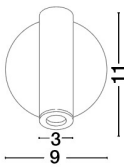

# LAREDO

/DEKORATIV/Wandleuchten/Wandleuchten

Produktdatenblatt

- Leuchtmittel: LED 3 Watt
- IP:20
- Lichtfarbe:3000k 190lm
- Material: ALUMINIUM
- Farbe: BLACK
- Maße: L=11cm W:9cm H:11cm
- BULB: INCLUDED

8140523\_2

Dieses Produkt gibt es in folgenden Ausführungen:

Best.-Nr.	Leuchtmittel	Detailinfos
28-8140523	LAREDO LED 3 Watt Lichtfarbe: 3000K,	BLACK, ALUMINIUM, Maße: L=11cm W:9cm H:11cm IP20,

Herkunftsland EU - Irrtümer vorbehalten - Abmessungen können sich ändern.