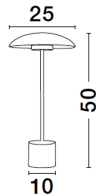

LASH

/DEKORATIV/Tischleuchten/Tischleuchten

Produktdatenblatt

- Leuchtmittel: LED 5 Watt
- IP:20
- Lichtfarbe:3000k 250lm
- Material: METAL
- Farbe: GOLD
- Maße: L=25cm W:10cm H:50cm
- BULB: INCLUDED

9501227_2

9501227_3

Dieses Produkt gibt es in folgenden Ausführungen:

Best.-Nr.	Leuchtmittel	Detailinfos
28-9501227	LASH LED 5 Watt Lichtfarbe: 3000K,	GOLD, METAL, Maße: L=25cm W:10cm H:50cm IP20,

Herkunftsland EU - Irrtümer vorbehalten - Abmessungen können sich ändern.