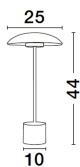

# LASH

/DEKORATIV/Tischleuchten/Tischleuchten

Produktdatenblatt

- Leuchtmittel: LED 5 Watt
- IP:20
- Lichtfarbe:3000k 250lm
- Material: METAL
- Farbe: GOLD & BLACK
- Maße: L=25cm W:10cm H:44cm
- BULB: INCLUDED

9501229\_2

Dieses Produkt gibt es in folgenden Ausführungen:

Best.-Nr.	Leuchtmittel	Detailinfos
28-9501229	LASH LED 5 Watt Lichtfarbe: 3000K,	GOLD & BLACK, METAL, Maße: L=25cm W:10cm H:44cm IP20,

Herkunftsland EU - Irrtümer vorbehalten - Abmessungen können sich ändern.