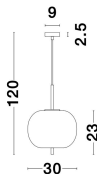

LATO

/DEKORATIV/Hängeleuchten/Hängeleuchten

Produktdatenblatt

- Leuchtmittel: LED E27 DEPEND ON LAMP
- IP:20
- Lichtfarbe:DEPEND ON LAMPk DEPEND ON LAMPIm
- Material: METAL & GLASS
- Farbe: BRASS GOLD & OPAL
- Maße: Ø=30cm H:120cm
- BULB: EXCLUDED

9624061_2

9624061_3

9624061_4

9624061_5

9624061_6

9624061_7

9624061_8

9624061_9

Dieses Produkt gibt es in folgenden Ausführungen:

Best.-Nr.	Leuchtmittel	Detailinfos
28-9624061	LATO LED E27 DEPEND ON LAMP Lichtfarbe: DEPEND ON LAMP,	BRASS GOLD & OPAL, METAL & GLASS, Maße: Ø=30cm H:120cm IP20,