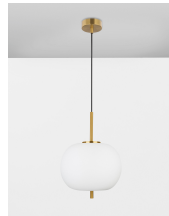

LATO

/DEKORATIV/Hängeleuchten/Hängeleuchten

Produktdatenblatt

- Leuchtmittel: LED E27 DEPEND ON LAMP
- IP:20
- Lichtfarbe:DEPEND ON LAMPk DEPEND ON LAMPIm
- Material: METAL & GLASS
- Farbe: BRASS GOLD & OPAL
- Maße: Ø=30cm H:120cm
- BULB: EXCLUDED

9624061_4

9624061_9

Dieses Produkt gibt es in folgenden Ausführungen:

Best.-Nr.	Leuchtmittel	Detailinfos
28-9624061	LATO LED E27 DEPEND ON LAMP Lichtfarbe: DEPEND ON LAMP,	BRASS GOLD & OPAL, METAL & GLASS, Maße: Ø=30cm H:120cm IP20,

Herkunftsland EU - Irrtümer vorbehalten - Abmessungen können sich ändern.

ELUX Lichtsysteme GmbH
A-1230 Wien
Deutschstraße 4

Tel. 01/6154690, Fax 01/6154690-80
office@elux-licht.at

www.elux-licht.at