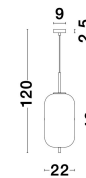

LATO

/DEKORATIV/Hängeleuchten/Hängeleuchten

Produktdatenblatt

- Leuchtmittel: LED E27 DEPEND ON LAMP
- IP:20
- Lichtfarbe:DEPEND ON LAMPk DEPEND ON LAMPIm
- Material: METAL & GLASS
- Farbe: BRASS GOLD & OPAL
- Maße: Ø=22cm H:120cm
- BULB: EXCLUDED

9624062_2

9624062_3

9624062_4

9624062_5

9624062_6

5 212017 421142

9624062_7

Dieses Produkt gibt es in folgenden Ausführungen:

Best.-Nr.	Leuchtmittel	Detailinfos
28-9624062	LATO LED E27 DEPEND ON LAMP Lichtfarbe: DEPEND ON LAMP,	BRASS GOLD & OPAL, METAL & GLASS, Maße: Ø=22cm H:120cm IP20,

Herkunftsland EU - Irrtümer vorbehalten - Abmessungen können sich ändern.