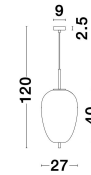

LATO

/DEKORATIV/Hängeleuchten/Hängeleuchten

Produktdatenblatt

- Leuchtmittel: LED E27 DEPEND ON LAMP
- IP:20
- Lichtfarbe:DEPEND ON LAMPk DEPEND ON LAMPIm
- Material: METAL & GLASS
- Farbe: BRASS GOLD & OPAL
- Maße: Ø=27cm H:120cm
- BULB: EXCLUDED

9624063_3

9624063_4

9624063_5

9624063_6

9624063_7

9624063_8

Dieses Produkt gibt es in folgenden Ausführungen:

| Best.-Nr. | Leuchtmittel | Detailinfos |
|------------|---|--|
| 28-9624063 | LATO LED E27 DEPEND ON LAMP Lichtfarbe: DEPEND ON LAMP, | BRASS GOLD & OPAL, METAL & GLASS, Maße: Ø=27cm H:120cm IP20, |