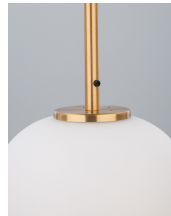

LATO

/DEKORATIV/Hängeleuchten/Hängeleuchten

Produktdatenblatt

- Leuchtmittel: LED E27 DEPEND ON LAMP
- IP:20
- Lichtfarbe:DEPEND ON LAMPk DEPEND ON LAMPIm
- Material: METAL & GLASS
- Farbe: BRASS GOLD & OPAL
- Maße: Ø=27cm H:120cm
- BULB: EXCLUDED

9624063_3

9624063_4

9624063_5

9624063_6

9624063_7

9624063_8

Dieses Produkt gibt es in folgenden Ausführungen:

| Best.-Nr. | Leuchtmittel | Detailinfos |
|------------|---|--|
| 28-9624063 | LATO LED E27 DEPEND ON LAMP Lichtfarbe: DEPEND ON LAMP, | BRASS GOLD & OPAL, METAL & GLASS, Maße: Ø=27cm H:120cm IP20, |