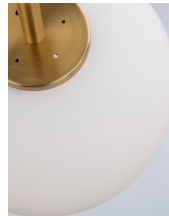

LATO

/DEKORATIV/Hängeleuchten/Hängeleuchten

Produktdatenblatt

- Leuchtmittel: LED E27 DEPEND ON LAMP
- IP:20
- Lichtfarbe:DEPEND ON LAMPk DEPEND ON LAMPIm
- Material: METAL & GLASS
- Farbe: BRASS GOLD & OPAL
- Maße: Ø=27cm H:120cm
- BULB: EXCLUDED

9624063_3

9624063_4

9624063_5

9624063_6

9624063_7

9624063_8

Dieses Produkt gibt es in folgenden Ausführungen:

| Best.-Nr. | Leuchtmittel | Detailinfos |
|------------|---|--|
| 28-9624063 | LATO LED E27 DEPEND ON LAMP Lichtfarbe: DEPEND ON LAMP, | BRASS GOLD & OPAL, METAL & GLASS, Maße: Ø=27cm H:120cm IP20, |