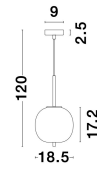

LATO

/DEKORATIV/Hängeleuchten/Hängeleuchten

Produktdatenblatt

- Leuchtmittel: LED E14 DEPEND ON LAMP
- IP:20
- Lichtfarbe:DEPEND ON LAMPk DEPEND ON LAMPIm
- Material: METAL & GLASS
- Farbe: BRASS GOLD & OPAL
- Maße: Ø=18.5cm H:120cm
- BULB: EXCLUDED

9624064_2

9624064_3

9624064_4

9624064_5

9624064_6

Dieses Produkt gibt es in folgenden Ausführungen:

Best.-Nr.	Leuchtmittel	Detailinfos
28-9624064	LATO LED E14 DEPEND ON LAMP Lichtfarbe: DEPEND ON LAMP,	BRASS GOLD & OPAL, METAL & GLASS, Maße: Ø=18.5cm H:120cm IP20,