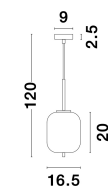

LATO

/DEKORATIV/Hängeleuchten/Hängeleuchten

Produktdatenblatt

- Leuchtmittel: LED E14 DEPEND ON LAMP
- IP:20
- Lichtfarbe:DEPEND ON LAMPk DEPEND ON LAMPIm
- Material: METAL & GLASS
- Farbe: BRASS GOLD & OPAL
- Maße: Ø=16.5cm H:120cm
- BULB: EXCLUDED

9624065_8

9624065_9

Dieses Produkt gibt es in folgenden Ausführungen:

Best.-Nr.	Leuchtmittel	Detailinfos
28-9624065	LATO LED E14 DEPEND ON LAMP Lichtfarbe: DEPEND ON LAMP,	BRASS GOLD & OPAL, METAL & GLASS, Maße: Ø=16.5cm H:120cm IP20,

Herkunftsland EU - Irrtümer vorbehalten - Abmessungen können sich ändern.

ELUX Lichtsysteme GmbH
A-1230 Wien
Deutschstraße 4

Tel. 01/6154690, Fax 01/6154690-80
office@elux-licht.at

www.elux-licht.at