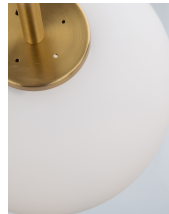

LATO

/DEKORATIV/Hängeleuchten/Hängeleuchten

Produktdatenblatt

- Leuchtmittel: LED E14 DEPEND ON LAMP
- IP:20
- Lichtfarbe:DEPEND ON LAMPk DEPEND ON LAMPIm
- Material: METAL & GLASS
- Farbe: BRASS GOLD & OPAL
- Maße: Ø=15.8cm H:120cm
- BULB: EXCLUDED

9624066_4

5 212017 421180

9624066_8

Dieses Produkt gibt es in folgenden Ausführungen:

Best.-Nr.	Leuchtmittel	Detailinfos
28-9624066	LATO LED E14 DEPEND ON LAMP Lichtfarbe: DEPEND ON LAMP,	BRASS GOLD & OPAL, METAL & GLASS, Maße: Ø=15.8cm H:120cm IP20,

Herkunftsland EU - Irrtümer vorbehalten - Abmessungen können sich ändern.

ELUX Lichtsysteme GmbH

A-1230 Wien

Deutschstraße 4

Tel. 01/6154690, Fax 01/6154690-80

office@elux-licht.at

www.elux-licht.at