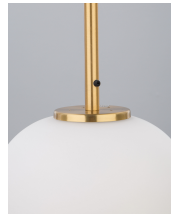

LATO

/DEKORATIV/Hängeleuchten/Hängeleuchten

Produktdatenblatt

- Leuchtmittel: LED E14 DEPEND ON LAMP
- IP:20
- Lichtfarbe:DEPEND ON LAMPk DEPEND ON LAMPIm
- Material: METAL & GLASS
- Farbe: BRASS GOLD & OPAL
- Maße: Ø=15.8cm H:120cm
- BULB: EXCLUDED

9624066_3

5 212017 421180

9624066_8

Dieses Produkt gibt es in folgenden Ausführungen:

Best.-Nr.	Leuchtmittel	Detailinfos
28-9624066	LATO LED E14 DEPEND ON LAMP Lichtfarbe: DEPEND ON LAMP,	BRASS GOLD & OPAL, METAL & GLASS, Maße: Ø=15.8cm H:120cm IP20,

Herkunftsland EU - Irrtümer vorbehalten - Abmessungen können sich ändern.

ELUX Lichtsysteme GmbH

A-1230 Wien

Deutschstraße 4

Tel. 01/6154690, Fax 01/6154690-80

office@elux-licht.at

www.elux-licht.at