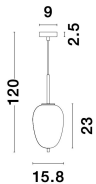

LATO

/DEKORATIV/Hängeleuchten/Hängeleuchten

Produktdatenblatt

- Leuchtmittel: LED E14 DEPEND ON LAMP
- IP:20
- Lichtfarbe:DEPEND ON LAMPk DEPEND ON LAMPIm
- Material: METAL & GLASS
- Farbe: BRASS GOLD & OPAL
- Maße: Ø=15.8cm H:120cm
- BULB: EXCLUDED

9624066_2

9624066_3

9624066_4

9624066_5

9624066_6

9624066_7

5 212017 421180

9624066_8

Dieses Produkt gibt es in folgenden Ausführungen:

Best.-Nr.	Leuchtmittel	Detailinfos
28-9624066	LATO LED E14 DEPEND ON LAMP Lichtfarbe: DEPEND ON LAMP,	BRASS GOLD & OPAL, METAL & GLASS, Maße: Ø=15.8cm H:120cm IP20,