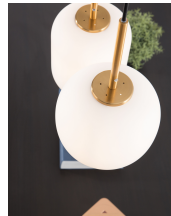

LATO

/DEKORATIV/Hängeleuchten/Hängeleuchten

Produktdatenblatt

- Leuchtmittel: LED E14 DEPEND ON LAMP
- IP:20
- Lichtfarbe:DEPEND ON LAMPk DEPEND ON LAMPIm
- Material: METAL & GLASS
- Farbe: BRASS GOLD & OPAL
- Maße: L=53cm W:9cm H:120cm
- BULB: EXCLUDED

9624067_2

9624067_3

9624067_4

9624067_5

9624067_6

9624067_7

Dieses Produkt gibt es in folgenden Ausführungen:

Best.-Nr.	Leuchtmittel	Detailinfos
28-9624067	LATO LED E14 DEPEND ON LAMP Lichtfarbe: DEPEND ON LAMP,	BRASS GOLD & OPAL, METAL & GLASS, Maße: L=53cm W:9cm H:120cm IP20,