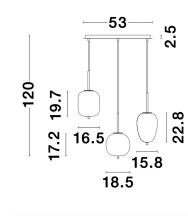

LATO

/DEKORATIV/Hängeleuchten/Hängeleuchten

Produktdatenblatt

- Leuchtmittel: LED E14 DEPEND ON LAMP
- IP:20
- Lichtfarbe:DEPEND ON LAMPk DEPEND ON LAMPIm
- Material: METAL & GLASS
- Farbe: BRASS GOLD & OPAL
- Maße: L=53cm W:9cm H:120cm
- BULB: EXCLUDED

9624067_2

9624067_3

9624067_4

9624067_5

9624067_6

9624067_7

Dieses Produkt gibt es in folgenden Ausführungen:

Best.-Nr.	Leuchtmittel	Detailinfos
28-9624067	LATO LED E14 DEPEND ON LAMP Lichtfarbe: DEPEND ON LAMP,	BRASS GOLD & OPAL, METAL & GLASS, Maße: L=53cm W:9cm H:120cm IP20,