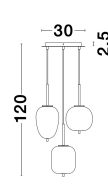

LATO

/DEKORATIV/Hängeleuchten/Hängeleuchten

Produktdatenblatt

- Leuchtmittel: LED E14 DEPEND ON LAMP
- IP:20
- Lichtfarbe:DEPEND ON LAMPk DEPEND ON LAMPIm
- Material: METAL & GLASS
- Farbe: BRASS GOLD & OPAL
- Maße: Ø=30cm H:120cm
- BULB: EXCLUDED

9624068_2

9624068_3

9624068_4

9624068_5

9624068_6

Dieses Produkt gibt es in folgenden Ausführungen:

Best.-Nr.	Leuchtmittel	Detailinfos
28-9624068	LATO LED E14 DEPEND ON LAMP Lichtfarbe: DEPEND ON LAMP,	BRASS GOLD & OPAL, METAL & GLASS, Maße: Ø=30cm H:120cm IP20,