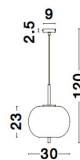

LATO

/DEKORATIV/Hängeleuchten/Hängeleuchten

Produktdatenblatt

- Leuchtmittel: LED E27 DEPEND ON LAMP
- IP:20
- Lichtfarbe:DEPEND ON LAMPk DEPEND ON LAMPIm
- Material: METAL & GLASS
- Farbe: BLACK & OPAL
- Maße: Ø=30cm H:120cm
- BULB: EXCLUDED

9624071_2

9624071_3

9624071_4

9624071_5

9624071_6

9624071_7

9624071_8

9624071_9

LATO - 9624071
 Black Metal & Opal Glass
 LED E27 1x12 Watt 230 Volt
 IP20 Bulb Excluded
 D: 30 H: 120 cm

9624071_10

Dieses Produkt gibt es in folgenden Ausführungen:

Best.-Nr.	Leuchtmittel	Detailinfos
28-9624071	LATO LED E27 DEPEND ON LAMP Lichtfarbe: DEPEND ON LAMP,	BLACK & OPAL, METAL & GLASS, Maße: Ø=30cm H:120cm IP20,