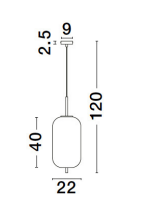

LATO

/DEKORATIV/Hängeleuchten/Hängeleuchten

Produktdatenblatt

- Leuchtmittel: LED E27 DEPEND ON LAMP
- IP:20
- Lichtfarbe:DEPEND ON LAMPk DEPEND ON LAMPIm
- Material: METAL & GLASS
- Farbe: BLACK & OPAL
- Maße: Ø=22cm H:120cm
- BULB: EXCLUDED

9624072_2

9624072_3

9624072_4

9624072_5

9624072_6

9624072_7

9624072_8

Dieses Produkt gibt es in folgenden Ausführungen:

Best.-Nr.	Leuchtmittel	Detailinfos
28-9624072	LATO LED E27 DEPEND ON LAMP Lichtfarbe: DEPEND ON LAMP,	BLACK & OPAL, METAL & GLASS, Maße: Ø=22cm H:120cm IP20,

Herkunftsland EU - Irrtümer vorbehalten - Abmessungen können sich ändern.