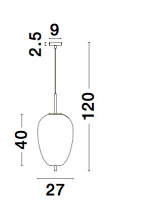

LATO

/DEKORATIV/Hängeleuchten/Hängeleuchten

Produktdatenblatt

- Leuchtmittel: LED E27 DEPEND ON LAMP
- IP:20
- Lichtfarbe:DEPEND ON LAMPk DEPEND ON LAMPIm
- Material: METAL & GLASS
- Farbe: BLACK & OPAL
- Maße: Ø=27cm H:120cm
- BULB: EXCLUDED

9624073_2

9624073_3

9624073_4

9624073_5

9624073_6

9624073_7

9624073_8

9624073_9

9624073_10

9624073_11

LATO - 9624073
 Black Metal & Opal Glass
 LED E27 1x12 Watt 230 Volt
 IP20 Bulb Excluded
 D: 27 H: 120 cm

Dieses Produkt gibt es in folgenden Ausführungen:

Best.-Nr.	Leuchtmittel	Detailinfos
28-9624073	LATO LED E27 DEPEND ON LAMP Lichtfarbe: DEPEND ON LAMP,	BLACK & OPAL, METAL & GLASS, Maße: Ø=27cm H:120cm IP20,