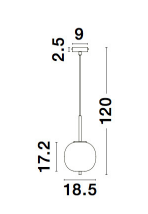

# LATO

/DEKORATIV/Hängeleuchten/Hängeleuchten

Produktdatenblatt

- Leuchtmittel: LED E14 DEPEND ON LAMP
- IP:20
- Lichtfarbe:DEPEND ON LAMPk DEPEND ON LAMPIm
- Material: METAL & GLASS
- Farbe: BLACK & OPAL
- Maße: Ø=18,5cm H:120cm
- BULB: EXCLUDED

9624074\_2

9624074\_3

9624074\_4

9624074\_5

9624074\_6

9624074\_7

9624074\_8

9624074\_9

9624074\_10

9624074\_11

**LATO - 9624074**

Black Metal & Opal Glass  
LED E14 1x5 Watt 230 Volt  
IP20 Bulb Excluded  
D: 18.5 H: 120 cm

Dieses Produkt gibt es in folgenden Ausführungen:

Best.-Nr.	Leuchtmittel	Detailinfos
28-9624074	LATO LED E14 DEPEND ON LAMP Lichtfarbe: DEPEND ON LAMP,	BLACK & OPAL, METAL & GLASS, Maße: Ø=18,5cm H:120cm IP20,