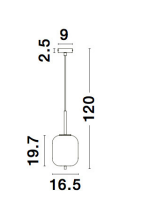

# LATO

/DEKORATIV/Hängeleuchten/Hängeleuchten

Produktdatenblatt

- Leuchtmittel: LED E14 DEPEND ON LAMP
- IP:20
- Lichtfarbe:DEPEND ON LAMPk DEPEND ON LAMPIm
- Material: METAL & GLASS
- Farbe: BLACK & OPAL
- Maße: Ø=16,5cm H:120cm
- BULB: EXCLUDED

9624075\_2

9624075\_3

9624075\_4

9624075\_5

9624075\_6

9624075\_7

9624075\_8

**LATO - 9624075**

Black Metal & Opal Glass  
LED E14 1x5 Watt 230 Volt  
IP20 Bulb Excluded  
D: 16.5 H: 120 cm

9624075\_9

Dieses Produkt gibt es in folgenden Ausführungen:

Best.-Nr.	Leuchtmittel	Detailinfos
28-9624075	LATO LED E14 DEPEND ON LAMP Lichtfarbe: DEPEND ON LAMP,	BLACK & OPAL, METAL & GLASS, Maße: Ø=16,5cm H:120cm IP20,