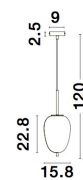

LATO

/DEKORATIV/Hängeleuchten/Hängeleuchten

Produktdatenblatt

- Leuchtmittel: LED E14 DEPEND ON LAMP
- IP:20
- Lichtfarbe:DEPEND ON LAMPk DEPEND ON LAMPIm
- Material: METAL & GLASS
- Farbe: BLACK & OPAL
- Maße: Ø=15,8cm H:120cm
- BULB: EXCLUDED

9624076_2

9624076_3

9624076_4

9624076_5

9624076_6

**LATO - 9624076**

Black Metal & Opal Glass
 LED E14 1x5 Watt 230 Volt
 IP20 Bulb Excluded
 D: 15.8 H: 120 cm

9624076_7

9624076_8

Dieses Produkt gibt es in folgenden Ausführungen:

Best.-Nr.	Leuchtmittel	Detailinfos
28-9624076	LATO LED E14 DEPEND ON LAMP Lichtfarbe: DEPEND ON LAMP,	BLACK & OPAL, METAL & GLASS, Maße: Ø=15,8cm H:120cm IP20,