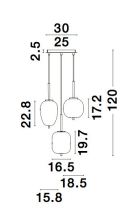

LATO

/DEKORATIV/Hängeleuchten/Hängeleuchten

Produktdatenblatt

- Leuchtmittel: LED E14 DEPEND ON LAMP
- IP:20
- Lichtfarbe:DEPEND ON LAMPk DEPEND ON LAMPIm
- Material: METAL & GLASS
- Farbe: BLACK & OPAL
- Maße: Ø=30cm H:120cm
- BULB: EXCLUDED

9624078_2

9624078_3

9624078_4

9624078_5

9624078_6

9624078_7

9624078_8jpg

9624078_9

9624078_10

LATO - 9624078

Black Metal & Opal Glass
LED E14 3x5 Watt 230 Volt
IP20 Bulb Excluded
D: 30 H: 120 cm

Dieses Produkt gibt es in folgenden Ausführungen:

Best.-Nr.	Leuchtmittel	Detailinfos
28-9624078	LATO LED E14 DEPEND ON LAMP Lichtfarbe: DEPEND ON LAMP,	BLACK & OPAL, METAL & GLASS, Maße: Ø=30cm H:120cm IP20,