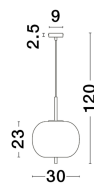

# LATO

/DEKORATIV/Hängeleuchten/Hängeleuchten

Produktdatenblatt

- Leuchtmittel: LED E27 DEPEND ON LAMP
- IP:20
- Lichtfarbe:DEPEND ON LAMPk DEPEND ON LAMPIm
- Material: METAL & GLASS
- Farbe: BRASS GOLD & SMOKY
- Maße: Ø=30cm H:120cm
- BULB: EXCLUDED

9624079\_2

9624079\_3

Dieses Produkt gibt es in folgenden Ausführungen:

Best.-Nr.	Leuchtmittel	Detailinfos
28-9624079	LATO LED E27 DEPEND ON LAMP Lichtfarbe: DEPEND ON LAMP,	BRASS GOLD & SMOKY, METAL & GLASS, Maße: Ø=30cm H:120cm IP20,