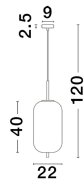

LATO

/DEKORATIV/Hängeleuchten/Hängeleuchten

Produktdatenblatt

- Leuchtmittel: LED E27 DEPEND ON LAMP
- IP:20
- Lichtfarbe:DEPEND ON LAMPk DEPEND ON LAMPIm
- Material: METAL & GLASS
- Farbe: BRASS GOLD & SMOKY
- Maße: Ø=22cm H:120cm
- BULB: EXCLUDED

9624080_2

9624080_3

Dieses Produkt gibt es in folgenden Ausführungen:

Best.-Nr.	Leuchtmittel	Detailinfos
28-9624080	LATO LED E27 DEPEND ON LAMP Lichtfarbe: DEPEND ON LAMP,	BRASS GOLD & SMOKY, METAL & GLASS, Maße: Ø=22cm H:120cm IP20,