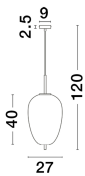

# LATO

/DEKORATIV/Hängeleuchten/Hängeleuchten

Produktdatenblatt

- Leuchtmittel: LED E27 DEPEND ON LAMP
- IP:20
- Lichtfarbe:DEPEND ON LAMPk DEPEND ON LAMPIm
- Material: METAL & GLASS
- Farbe: BRASS GOLD & SMOKY
- Maße: Ø=27cm H:120cm
- BULB: EXCLUDED

9624081\_2

Dieses Produkt gibt es in folgenden Ausführungen:

Best.-Nr.	Leuchtmittel	Detailinfos
28-9624081	LATO LED E27 DEPEND ON LAMP Lichtfarbe: DEPEND ON LAMP,	BRASS GOLD & SMOKY, METAL & GLASS, Maße: Ø=27cm H:120cm IP20,