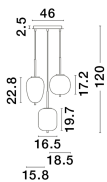

LATO

/DEKORATIV/Hängeleuchten/Hängeleuchten

Produktdatenblatt

- Leuchtmittel: LED E27 DEPEND ON LAMP
- IP:20
- Lichtfarbe:DEPEND ON LAMPk DEPEND ON LAMPIm
- Material: METAL & GLASS
- Farbe: BRASS GOLD & SMOKY
- Maße: Ø=46cm H:120cm
- BULB: EXCLUDED

9624082_3

Dieses Produkt gibt es in folgenden Ausführungen:

| Best.-Nr. | Leuchtmittel | Detailinfos |
|------------|---|---|
| 28-9624082 | LATO LED E27 DEPEND ON LAMP Lichtfarbe: DEPEND ON LAMP, | BRASS GOLD & SMOKY, METAL & GLASS, Maße: Ø=46cm H:120cm IP20, |