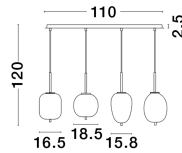

LATO

/DEKORATIV/Hängeleuchten/Hängeleuchten

Produktdatenblatt

- Leuchtmittel: LED E27 DEPEND ON LAMP
- IP:20
- Lichtfarbe:DEPEND ON LAMPk DEPEND ON LAMPIm
- Material: METAL & GLASS
- Farbe: BRASS GOLD & SMOKY
- Maße: L=110cm W:18,5cm H:120cm
- BULB: EXCLUDED

9624083_2

9624083_3

9624083_4

Dieses Produkt gibt es in folgenden Ausführungen:

Best.-Nr.	Leuchtmittel	Detailinfos
28-9624083	LATO LED E27 DEPEND ON LAMP Lichtfarbe: DEPEND ON LAMP,	BRASS GOLD & SMOKY, METAL & GLASS, Maße: L=110cm W:18,5cm H:120cm IP20,