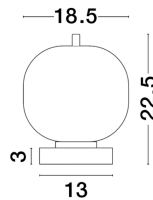

LATO

/DEKORATIV/Tischleuchten/Tischleuchten

Produktdatenblatt

- Leuchtmittel: LED E14 DEPEND ON LAMP
- IP:20
- Lichtfarbe:DEPEND ON LAMPk DEPEND ON LAMPIm
- Material: METAL & GLASS
- Farbe: BRASS GOLD & OPAL
- Maße: Ø=18,5cm H:22,5cm
- BULB: EXCLUDED

9624084_2

9624084_3

Dieses Produkt gibt es in folgenden Ausführungen:

Best.-Nr.	Leuchtmittel	Detailinfos
28-9624084	LATO LED E14 DEPEND ON LAMP Lichtfarbe: DEPEND ON LAMP,	BRASS GOLD & OPAL, METAL & GLASS, Maße: Ø=18,5cm H:22,5cm IP20,