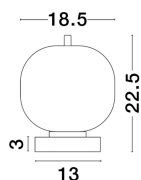

LATO

/DEKORATIV/Tischleuchten/Tischleuchten

Produktdatenblatt

- Leuchtmittel: LED E14 DEPEND ON LAMP
- IP:20
- Lichtfarbe:DEPEND ON LAMPk DEPEND ON LAMPIm
- Material: METAL & GLASS
- Farbe: BLACK & OPAL
- Maße: Ø=18,5cm H:22,5cm
- BULB: EXCLUDED

9624085_2

Dieses Produkt gibt es in folgenden Ausführungen:

Best.-Nr.	Leuchtmittel	Detailinfos
28-9624085	LATO LED E14 DEPEND ON LAMP Lichtfarbe: DEPEND ON LAMP,	BLACK & OPAL, METAL & GLASS, Maße: Ø=18,5cm H:22,5cm IP20,