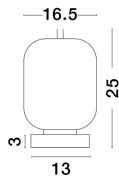

# LATO

/DEKORATIV/Tischleuchten/Tischleuchten

Produktdatenblatt

- Leuchtmittel: LED E14 DEPEND ON LAMP
- IP:20
- Lichtfarbe:DEPEND ON LAMPk DEPEND ON LAMPIm
- Material: METAL & GLASS
- Farbe: BRASS GOLD & OPAL
- Maße: Ø=16,5cm H:25cm
- BULB: EXCLUDED

9624086\_2

9624086\_3

Dieses Produkt gibt es in folgenden Ausführungen:

| Best.-Nr.  | Leuchtmittel  | Detailinfos   |
|------------|---|---|
| 28-9624086 | LATO<br>LED E14 DEPEND ON LAMP<br>Lichtfarbe: DEPEND ON LAMP, | BRASS GOLD & OPAL, METAL & GLASS,<br>Maße: Ø=16,5cm H:25cm<br>IP20, |