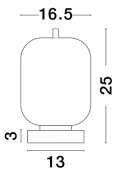

LATO

/DEKORATIV/Tischleuchten/Tischleuchten

Produktdatenblatt

- Leuchtmittel: LED E14 DEPEND ON LAMP
- IP:20
- Lichtfarbe:DEPEND ON LAMPk DEPEND ON LAMPIm
- Material: METAL & GLASS
- Farbe: BLACK & OPAL
- Maße: Ø=16,5cm H:25cm
- BULB: EXCLUDED

9624087_2

Dieses Produkt gibt es in folgenden Ausführungen:

Best.-Nr.	Leuchtmittel	Detailinfos
28-9624087	LATO LED E14 DEPEND ON LAMP Lichtfarbe: DEPEND ON LAMP,	BLACK & OPAL, METAL & GLASS, Maße: Ø=16,5cm H:25cm IP20,