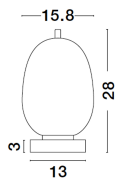

LATO

/DEKORATIV/Tischleuchten/Tischleuchten

Produktdatenblatt

- Leuchtmittel: LED E14 DEPEND ON LAMP
- IP:20
- Lichtfarbe:DEPEND ON LAMPk DEPEND ON LAMPIm
- Material: METAL & GLASS
- Farbe: BRASS GOLD & OPAL
- Maße: Ø=15,8cm H:28cm
- BULB: EXCLUDED

9624088_2

Dieses Produkt gibt es in folgenden Ausführungen:

Best.-Nr.	Leuchtmittel	Detailinfos
28-9624088	LATO LED E14 DEPEND ON LAMP Lichtfarbe: DEPEND ON LAMP,	BRASS GOLD & OPAL, METAL & GLASS, Maße: Ø=15,8cm H:28cm IP20,