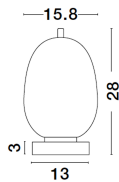

LATO

/DEKORATIV/Tischleuchten/Tischleuchten

Produktdatenblatt

- Leuchtmittel: LED E14 DEPEND ON LAMP
- IP:20
- Lichtfarbe:DEPEND ON LAMPk DEPEND ON LAMPIm
- Material: METAL & GLASS
- Farbe: BLACK & OPAL
- Maße: Ø=15,8cm H:28cm
- BULB: EXCLUDED

9624089_2

9624089_3

Dieses Produkt gibt es in folgenden Ausführungen:

Best.-Nr.	Leuchtmittel	Detailinfos
28-9624089	LATO LED E14 DEPEND ON LAMP Lichtfarbe: DEPEND ON LAMP,	BLACK & OPAL, METAL & GLASS, Maße: Ø=15,8cm H:28cm IP20,